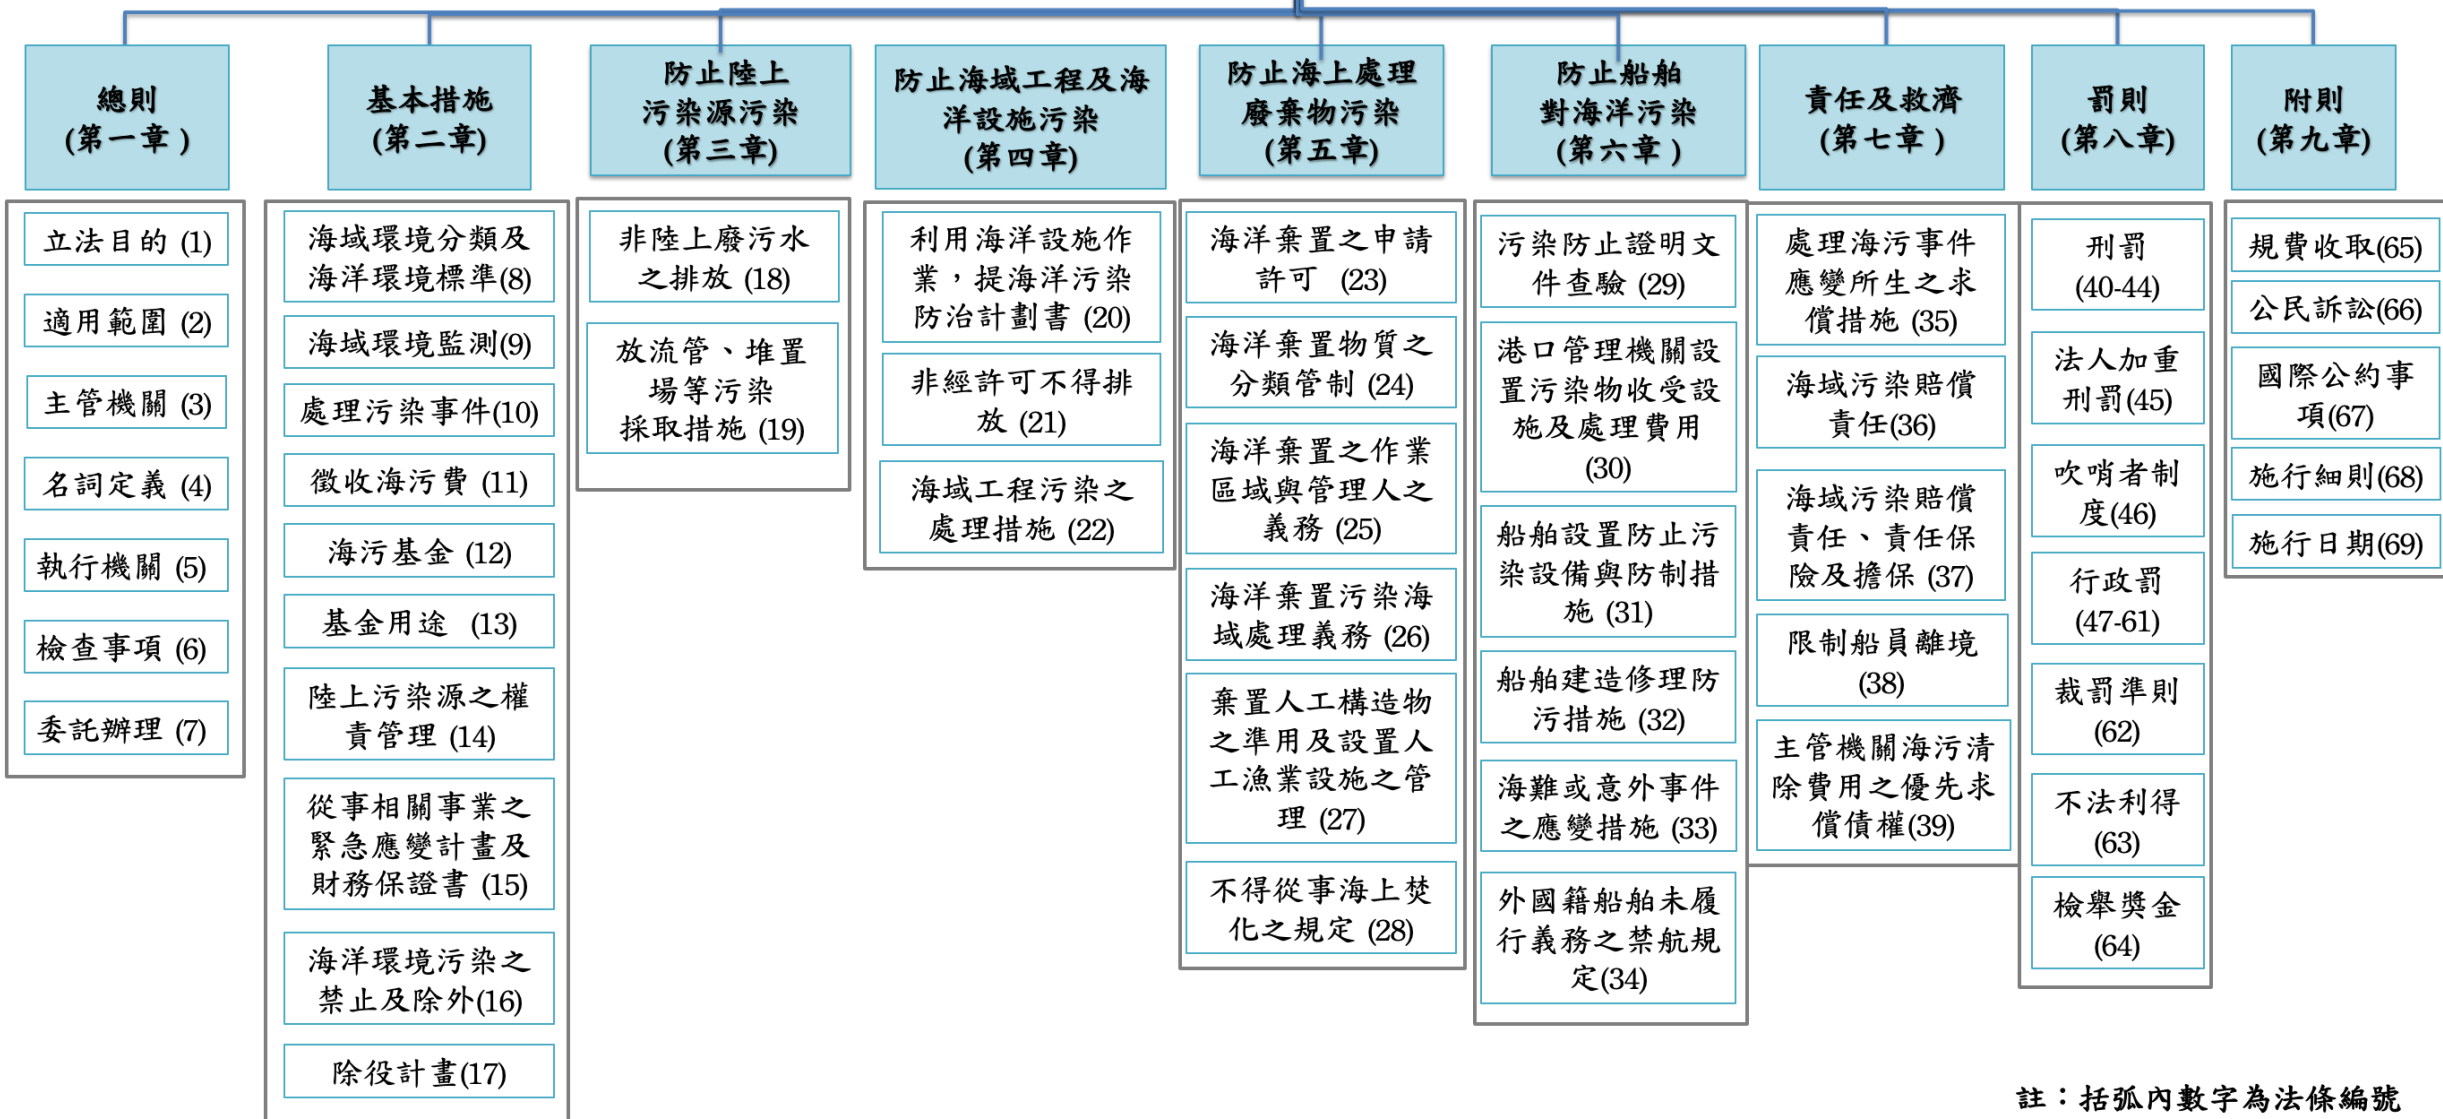

# 海洋污染防治法

註：括弧內數字為法條編號