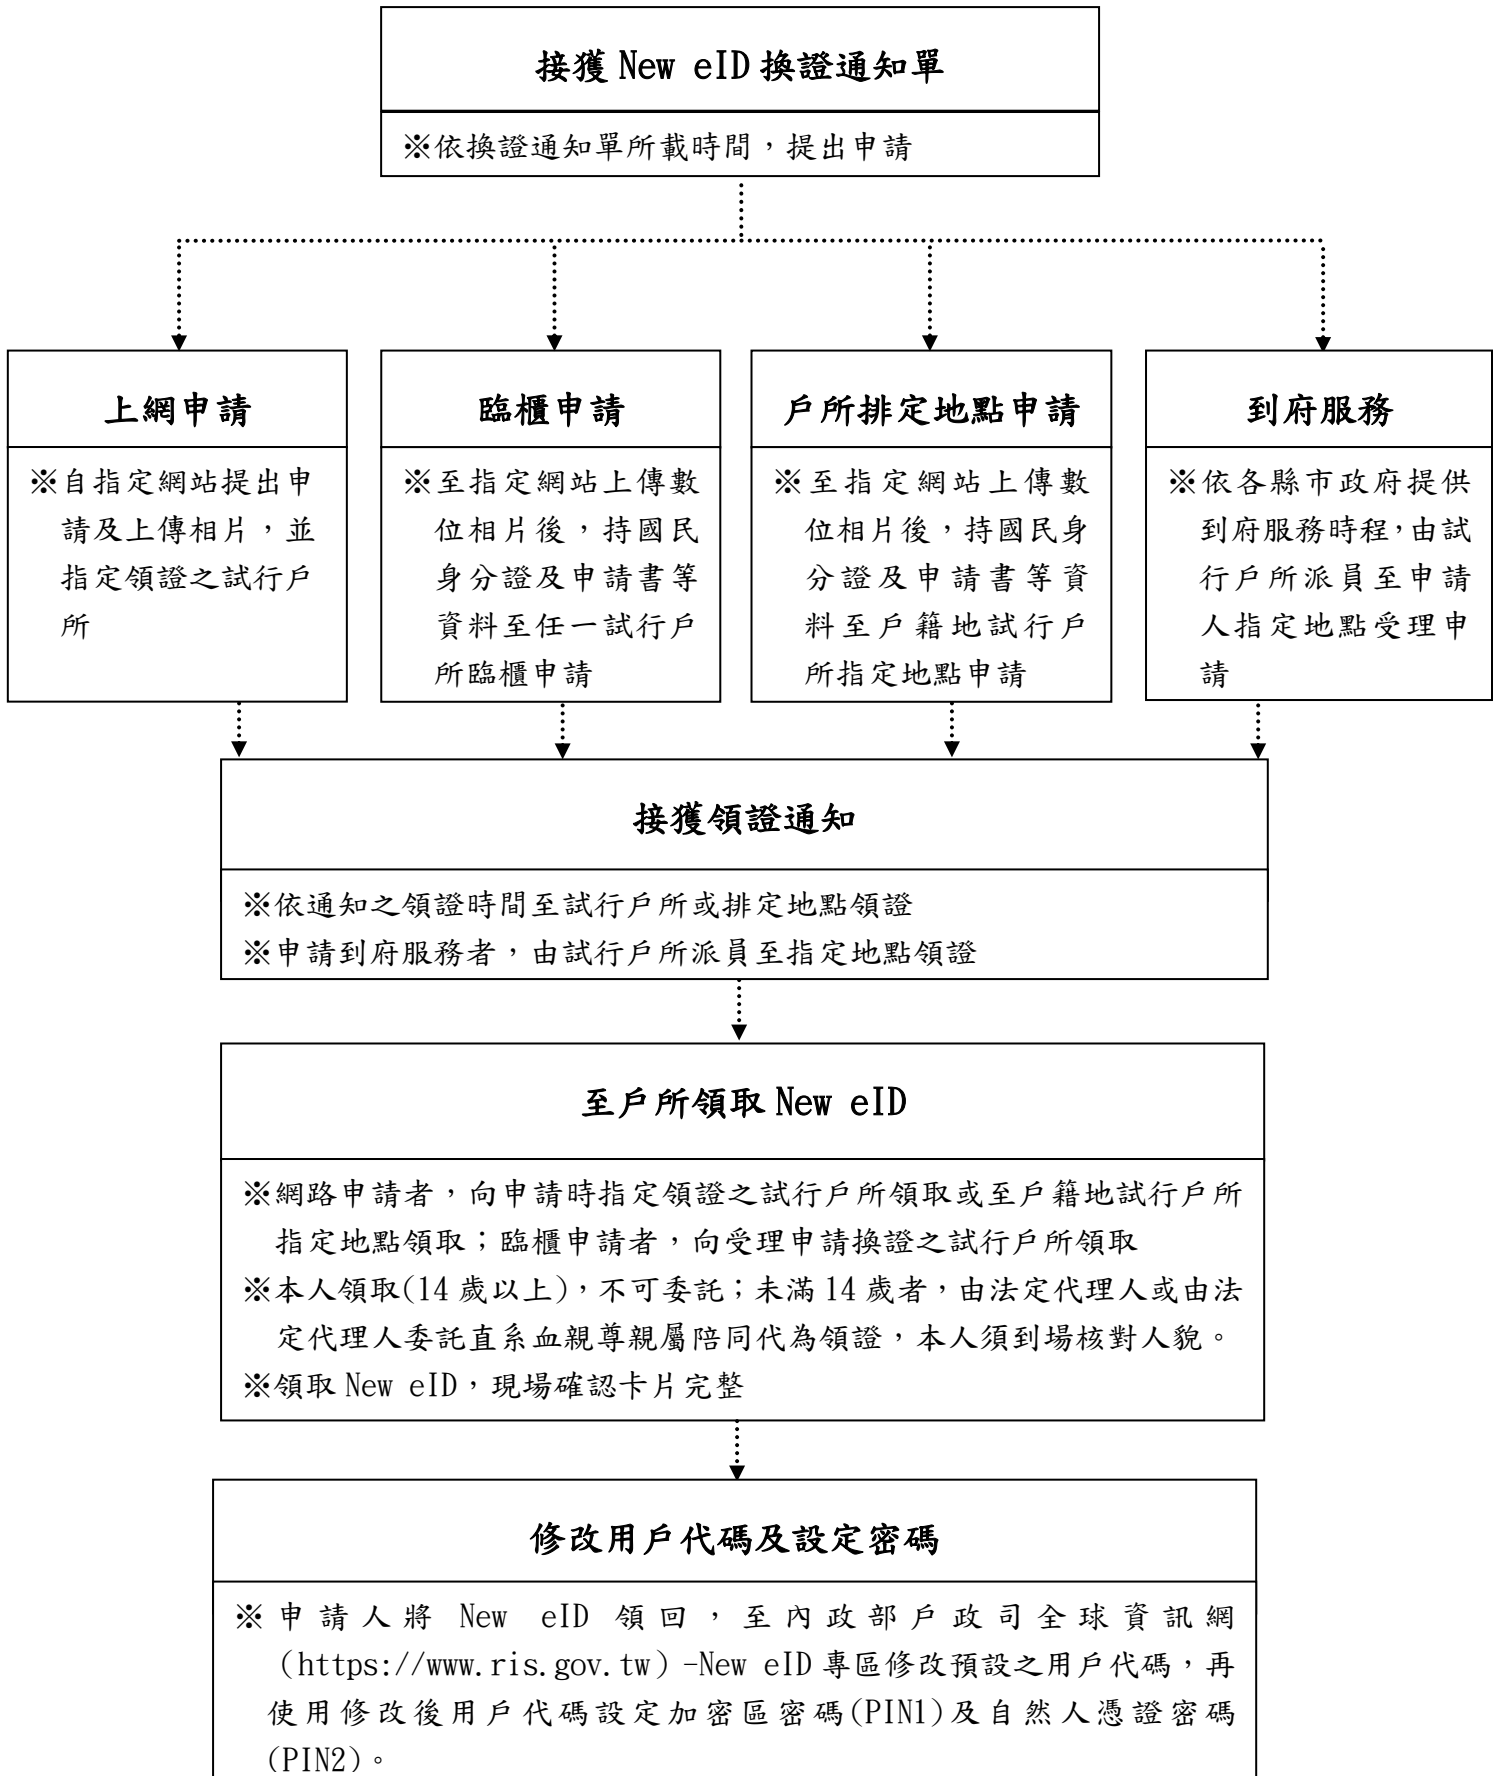

# 新一代國民身分證全面換發小規模試行期間， 試行場域之民眾作業流程圖

新一代國民身分證全面換發小規模試行期間，  
試行場域之戶政事務所作業流程圖